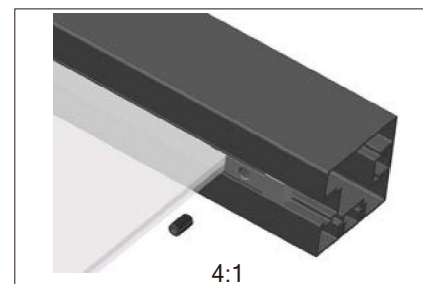

3:1

3:2

Steg 4: Skruva fast fixeringskruvarna

Delar

- 1x Delar från steg 3
- 2x Skruvar M6x16

4:1

4:2

Step 5: Montera stolplocket