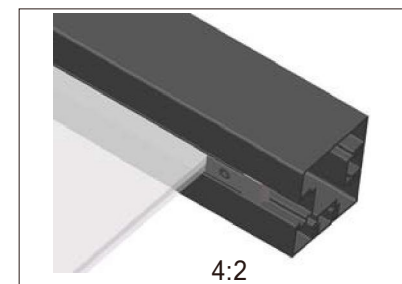

3:1

3:2

Steg 4: Skruva fast fixeringskruvarna

Delar

- 1x Delar från steg 3
- 2x Skruvar M6x16

4:1

4:2

Step 5: Montera stolplocket