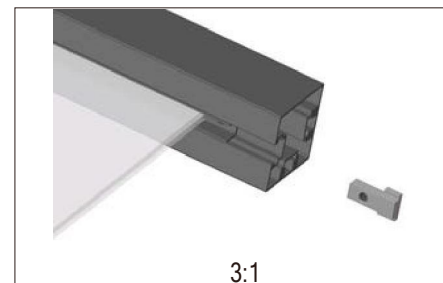

1:2

1:3

Steg 2: Skjut i glaset i stolparna

Delar:

- 2x Delar från steg 1
- 1x 102081 Glas

Steg 3: Montera glASFÄSTEN

Delar:

- 1x Delar från steg 2
- 2x 1712341150