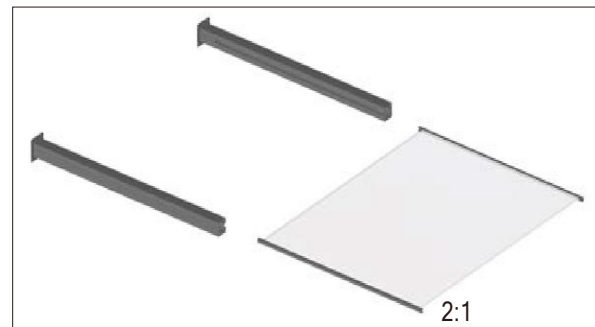

1:2

1:3

Steg 2: Skjut i glaset i stolparna

Delar:

- 2x Delar från steg 1
- 1x 102081 Glas

Steg 3: Montera glASFÄSTEN

Delar:

- 1x Delar från steg 2
- 2x 1712341150