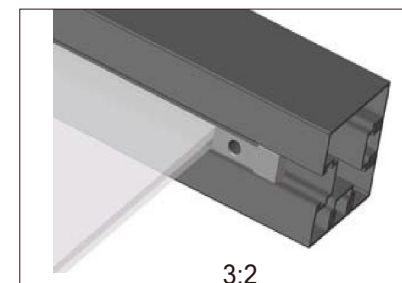

Verktyg

Skruvdragare

Bits hexagon 3mm

Montering

Steg 1: Montera stolpen

Delar:

- 1x 1712341100
- 2x 1712341130
- 1x 1712341140
- 1x 1712341150

1:1

1:2

1:3

Steg 2: Skjut i glaset i stolparna

Delar:

- 2x Delar från steg 1
- 1x 102081 Glas

Steg 3: Montera glASFÄSTEN

Delar:

- 1x Delar från steg 2
- 2x 1712341150

3:1

3:2

Steg 4: Skruva fast fixeringskruvarna

Delar

- 1x Delar från steg 3
- 2x Skruvar M6x16

4:1

4:2