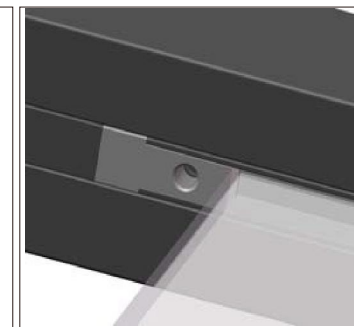

1:2

1:3

Steg 2: Skjut i glaset i stolparna

Delar:

- 2x Delar från steg 1
- 1x 102081 Glas

Steg 3: Montera glASFÄSTEN

Delar:

- 1x Delar från steg 2
- 2x 1712341150